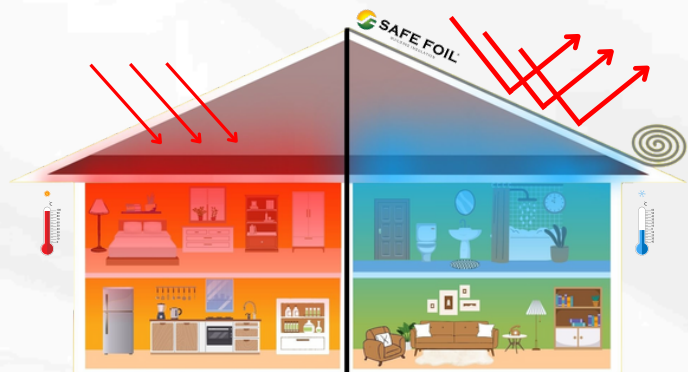

SAFE FOIL®

FEELS THE DIFFERENT

SAFE FOIL - WOVEN

SAFE FOIL WOVEN merupakan insulasi yang dibuat khusus untuk mengendalikan atau mengontrol radiasi panas pada bangunan. Radiasi panas yang masuk kedalam akan dipantulkan lagi sehingga suhu ruangan akan tetap terjaga.

CARA PEMASANGAN

PEMASANGAN PADA ATAP RUMAH

PEMASANGAN PADA ATAP PABRIK

Aplikasi Produk

- Atap Rumah
- Atap Pabrik
- Dinding
- Dll

Ringan

Kuat & Tidak Mudah Robek

Mudah Pemasangannya

Mengatur Kelembapan

Hemat Energi

Memantulkan Panas & Sinar UV Matahari

Anti Serangga & Jamur