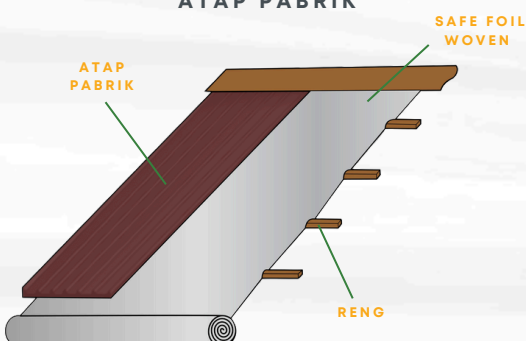

SAFE FOIL®

FEELS THE DIFFERENT

SAFE FOIL - WOVEN

SAFE FOIL WOVEN merupakan insulasi yang dibuat khusus untuk mengendalikan atau mengontrol radiasi panas pada bangunan. Radiasi panas yang masuk kedalam akan dipantulkan lagi sehingga suhu ruangan akan tetap terjaga.

Detail Spesifikasi Produk

- Merk & Tipe : SAFE FOIL Woven - Eco Single Side
- Dimensi : 1,2 m x 50 m = 60 m²
- Unit : Roll
- Lapisan : Metalizing + Woven

Detail Spesifikasi Produk

- Merk & Tipe : SAFE FOIL Woven - Eco Double Side
- Dimensi : 1,2 m x 50 m = 60 m²
- Unit : Roll
- Lapisan : Metalizing + Woven + Metalizing

CARA PEMASANGAN

PEMASANGAN PADA ATAP RUMAH

PEMASANGAN PADA ATAP PABRIK

Aplikasi Produk

- Atap Rumah
- Atap Pabrik
- Dinding
- Dll

Ringan

Kuat & Tidak Mudah Robek

Mudah Pemasangannya