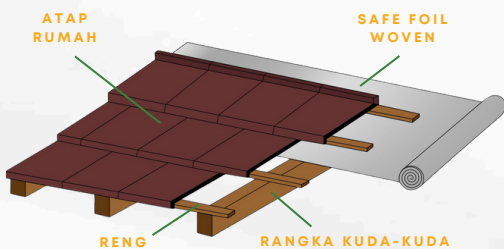

SAFE FOIL®

FEELS THE DIFFERENT

SAFE FOIL - WOVEN

SAFE FOIL WOVEN merupakan insulasi yang dibuat khusus untuk mengendalikan atau mengontrol radiasi panas pada bangunan. Radiasi panas yang masuk kedalam akan dipantulkan lagi sehingga suhu ruangan akan tetap terjaga.

Detail Spesifikasi Produk

- Merk & Tipe : SAFE FOIL Woven - Eco Single Side
- Dimensi : 1,2 m x 50 m = 60 m²
- Unit : Roll
- Lapisan : Metalizing + Woven

Detail Spesifikasi Produk

- Merk & Tipe : SAFE FOIL Woven - Eco Double Side
- Dimensi : 1,2 m x 50 m = 60 m²
- Unit : Roll
- Lapisan : Metalizing + Woven + Metalizing

CARA PEMASANGAN

PEMASANGAN PADA ATAP RUMAH

PEMASANGAN PADA ATAP PABRIK

Aplikasi Produk

- Atap Rumah
- Atap Pabrik
- Dinding
- Dll

Ringan

Kuat & Tidak Mudah Robek

Mudah Pemasangannya